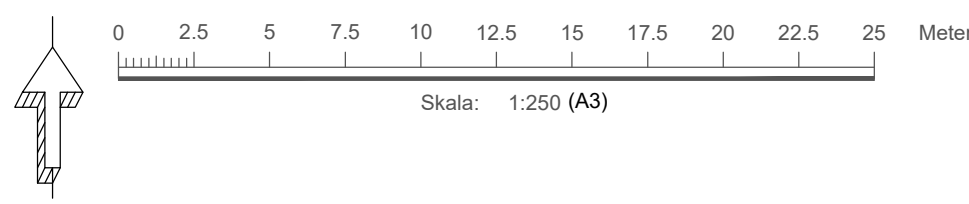

Granskningshandling ILLUSTRATIONSKARTA
Ändring 1 av ändring och utvidgning av stadsplan för
del av Centrala Piteå (Normmalmsområdet)

Upprättad 25-01-20